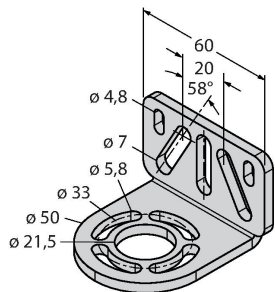

Montagezubehör

EZA-MBK-11

3071470

Montagewinkel, schwarz, Stahl, für EZ-ARRAY und EZ-SCREEN Standard und Kaskade 14 & 30 mm

EZA-MBK-12

3071756

Montagewinkel, schwarz, Stahl, für EZ-ARRAY und EZ-SCREEN Standard und Kaskade 14 & 30 mm

EZA-MBK-20

3072587

Montagewinkel, schwarz, Stahl, für EZ-ARRAY und EZ-SCREEN Standard 14 & 30 mm

Anschlusszubehör

Maßbild	Typ	Ident-No.	
	QDE-815D	3070883	Anschlussleitung für Sicherheitslichtvorhänge, PVC, gelb, Länge 4.57 m, Kupplung, M12 x 1, 8-polig
	QDE-825D	3070884	Anschlussleitung für Sicherheitslichtvorhänge, PVC, gelb, Länge 7.62 m, Kupplung, M12 x 1, 8-polig
	QDE-850D	3070885	Anschlussleitung für Sicherheitslichtvorhänge, PVC, gelb, Länge 15.3 m, Kupplung, M12 x 1, 8-polig