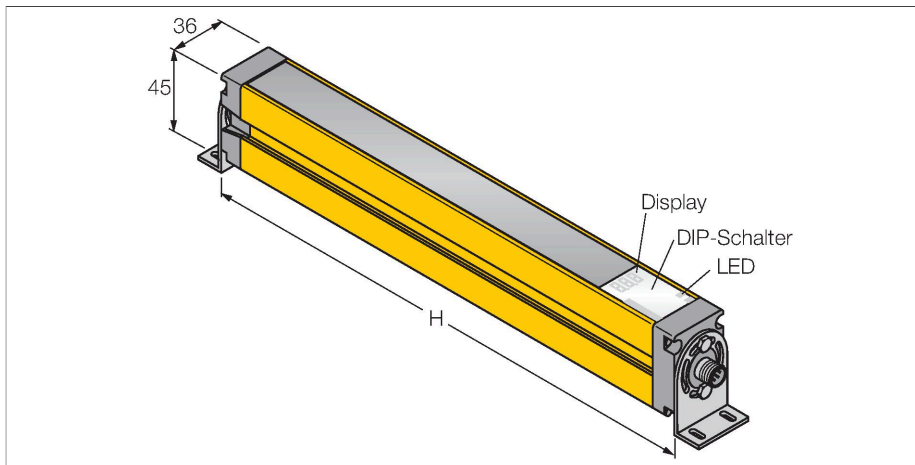

SLSE14-750Q8

Personenschutz Lichtvorhang – Sender

Technische Daten

Typ	SLSE14-750Q8
Ident-No.	3072363
Optische Daten	
Funktion	Lichtvorhang
Lichtart	IR
Wellenlänge	950 nm
Optische Auflösung	14 mm
Reichweite	100...6000 mm
Überwachungsfeldhöhe	750 mm
Anzahl der Strahlen	100
Mit Mutingfunktion	Nein
Scan Code	Einstellbar
Elektrische Daten	
Betriebsspannung	20...28 VDC
Restwelligkeit	< 10 % U_{ss}
DC Bemessungsbetriebsstrom	≤ 100 mA
Kurzschlusschutz	ja
Verpolungsschutz	ja
Ansprechzeit typisch	< 27 ms
Mit Wiederanlaufsperr	Ja
Ausblendung möglich	Ja
Mechanische Daten	
Bauform	Quader, EZ-Screen
Abmessungen	45 x 36 x 821 mm
Gehäusewerkstoff	Metall, AL, Gelber Polyester
Linse	Kunststoff, Acryl
Kaskadierbar	Nein

Merkmale

- Stecker M12 x 1, 8-polig
- Schutzart IP65
- Einstellung über DIP-Schalter
- Betriebsspannung 24 VDC +-15%
- Auflösung 14 mm
- Überwachungsfeldhöhe 750 mm
- Bei jedem Gerät sind zwei Haltewinkel EZA-MBK-11 im Lieferumfang enthalten, bei Gerätelängen ab 900 mm ein zusätzlicher Haltewinkel EZA-MBK-12
- Personenschutzart Cat 4, PL e nach EN ISO 13849-1:2008
- Typ 4 nach IEC 61496-1,-2
- SIL 3 nach IEC 61508

Anschlussbild

Funktionsprinzip

Der hochauflösende Personenschutz-Sicherheitslichtvorhang besteht aus Sender und Empfänger. Da das System optisch synchronisiert wird, ist keine Verdrahtung zwischen der Sende- und Empfangseinheit erforderlich. Die Sicherheitsschaltausgänge des Empfängers werden direkt mit einem Lastrelais verbunden und bewirken den sofortigen Stopp des gefährlichen Maschinenzyklus. Über die zweikanalige Überwachung des Schaltgerätes und den diversitär redundanten Aufbau, bei dem zwei