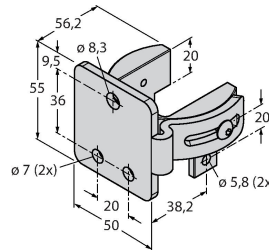

Montagezubehör

EZA-MBK-11

3071470

Montagewinkel, schwarz, Stahl, für EZ-ARRAY und EZ-SCREEN Standard und Kaskade 14 & 30 mm

EZA-MBK-12

3071756

Montagewinkel, schwarz, Stahl, für EZ-ARRAY und EZ-SCREEN Standard und Kaskade 14 & 30 mm

EZA-MBK-20

3072587

Montagewinkel, schwarz, Stahl, für EZ-ARRAY und EZ-SCREEN Standard 14 & 30 mm

Anschlusszubehör

Maßbild	Typ	Ident-No.	
	QDE-815D	3070883	Anschlussleitung für Sicherheitslichtvorhänge, PVC, gelb, Länge 4.57 m, Kupplung, M12 x 1, 8-polig
	QDE-825D	3070884	Anschlussleitung für Sicherheitslichtvorhänge, PVC, gelb, Länge 7.62 m, Kupplung, M12 x 1, 8-polig
	QDE-850D	3070885	Anschlussleitung für Sicherheitslichtvorhänge, PVC, gelb, Länge 15.3 m, Kupplung, M12 x 1, 8-polig