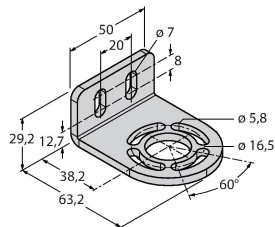

Technische Daten

Prozessoren eine gegenseitige Kontrolle bewirken, wird die Personenschutzart Typ 4 nach IEC 61496 erfüllt.

Elektrischer Anschluss	Steckverbinder, M12 x 1
Aderzahl	8
Umgebungstemperatur	0...+50 °C
Schutzart	IP65
Betriebsspannungsanzeige	LED, grün
Tests/Zulassungen	
Vibrationsfestigkeit	10-55 Hz bei 0,35 mm
Schockprüfung	10 g bei 16 ms (6000 Zyklen)
Zulassungen	CE, cULus listed

Montagezubehör

EZA-MBK-11

3071470

Montagewinkel, schwarz, Stahl, für EZ-ARRAY und EZ-SCREEN Standard und Kaskade 14 & 30 mm

EZA-MBK-12

3071756