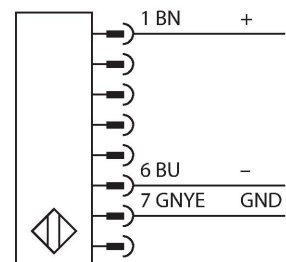

SLSE14-750Q8

Personenschutz Lichtvorhang – Sender

Technische Daten

Typ	SLSE14-750Q8
Ident-No.	3072363
Optische Daten	
Funktion	Lichtvorhang
Lichtart	IR
Wellenlänge	950 nm
Optische Auflösung	14 mm
Reichweite	100...6000 mm
Überwachungsfeldhöhe	750 mm
Anzahl der Strahlen	100
Mit Mutingfunktion	Nein
Scan Code	Einstellbar
Elektrische Daten	
Betriebsspannung	20...28 VDC
Restwelligkeit	< 10 % U_{ss}
DC Bemessungsbetriebsstrom	≤ 100 mA
Kurzschlusschutz	ja
Verpolungsschutz	ja
Ansprechzeit typisch	< 27 ms
Mit Wiederanlaufsperr	Ja
Ausblendung möglich	Ja
Mechanische Daten	
Bauform	Quader, EZ-Screen
Abmessungen	45 x 36 x 821 mm
Gehäusewerkstoff	Metall, AL, Gelber Polyester
Linse	Kunststoff, Acryl
Kaskadierbar	Nein

Merkmale

- Stecker M12 x 1, 8-polig
- Schutzart IP65
- Einstellung über DIP-Schalter
- Betriebsspannung 24 VDC +-15%
- Auflösung 14 mm
- Überwachungsfeldhöhe 750 mm
- Bei jedem Gerät sind zwei Haltewinkel EZA-MBK-11 im Lieferumfang enthalten, bei Gerätelängen ab 900 mm ein zusätzlicher Haltewinkel EZA-MBK-12
- Personenschutzart Cat 4, PL e nach EN ISO 13849-1:2008
- Typ 4 nach IEC 61496-1,-2
- SIL 3 nach IEC 61508

Anschlussbild

Funktionsprinzip

Der hochauflösende Personenschutz-Sicherheitslichtvorhang besteht aus Sender und Empfänger. Da das System optisch synchronisiert wird, ist keine Verdrahtung zwischen der Sende- und Empfangseinheit erforderlich. Die Sicherheitsschaltausgänge des Empfängers werden direkt mit einem Lastrelais verbunden und bewirken den sofortigen Stopp des gefährlichen Maschinenzyklus. Über die zweikanalige Überwachung des Schaltgerätes und den diversitär redundanten Aufbau, bei dem zwei