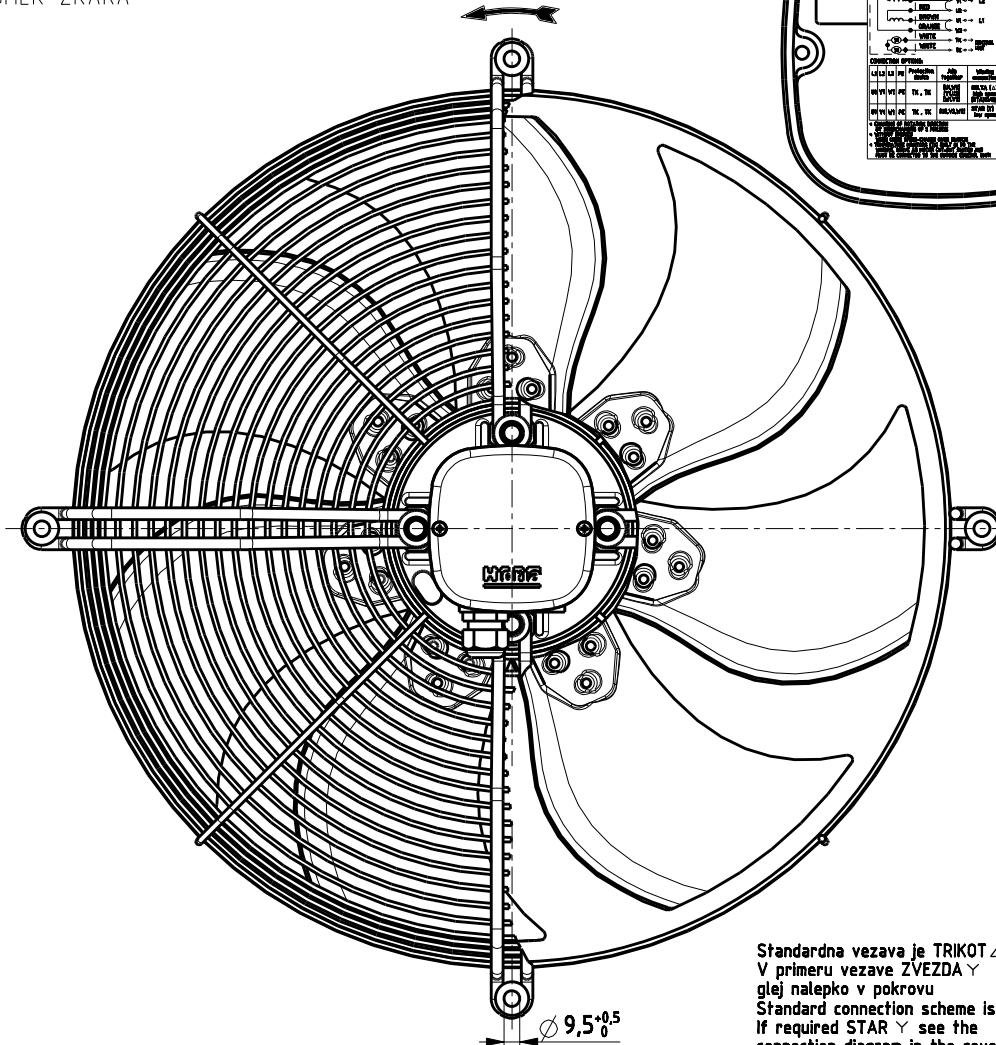

SUCKING
 AIRFLOW DIRECTION
 SMER ZRAKA

Standardna vezava je TRIKOT Δ
 V primeru vezave ZVEZDA γ
 glej nalepko v pokrovu
 Standard connection scheme is DELTA Δ
 If required STAR γ see the
 connection diagram in the cover

NIETOLERIRANE MERE
 INTOLERANCES DIM.

ISO 2768-m
 POVRŠINSKA OBD.
 SURFACE TEXTURE

ST.	ST.SPR.	DATAUM	PODPIS
1	235/10	27-Avg-2010	Uroš K.

MERILO/FORMAT
 33:100 / A3

MATERIAL

KODA:	REV:
0313-4-1148	0313-4-1148