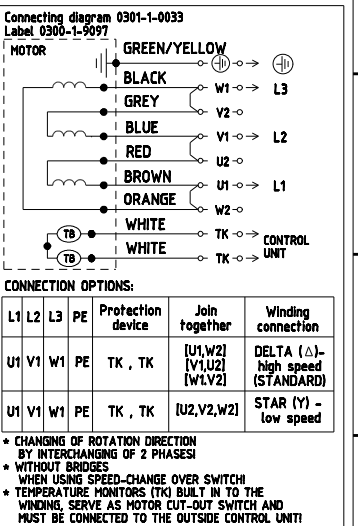

SUCKING
 AIRFLOW DIRECTION
 SMER ZRAKA

Standardna vezava je TRIKOT Δ
 V primeru vezave ZVEZDA γ
 glej nalepko v pokrovu
 Standard connection scheme is DELTA Δ
 If required STAR γ see the
 connection diagram in the cover

NIETOLERIRANE MERE
 INTOLERANCES DIM.

ISO 2768-m
 POVRŠINSKA OBD.
 SURFACE TEXTURE

ST.	ST.SPR.	DATAUM	PODPIS
1	235/10	27-Avg-2010	Uroš K.

MERILO/FORMAT
 33:100 / A3

MATERIAL

KODA:	REV:
0313-4-1148	0313-4-1148

VENTILATOR HEF
R13R-5030HA-6T2-5060

Vzmetna ploščica na kabelski strani
 - navodilo za kontrolo ventilatorja 0301-1-4512
 - checking instructions 0301-1-4512

HEF MADE IN SLOVENIA **CE** DATE
 R13R-5030HA-6T2-5060
 3~400V D/Y 50Hz 360/480W 1,75/0,85A
 1415/1260RPM IP54 INS.CL.F TH.PROT.
 ROT. 0313-4-1148