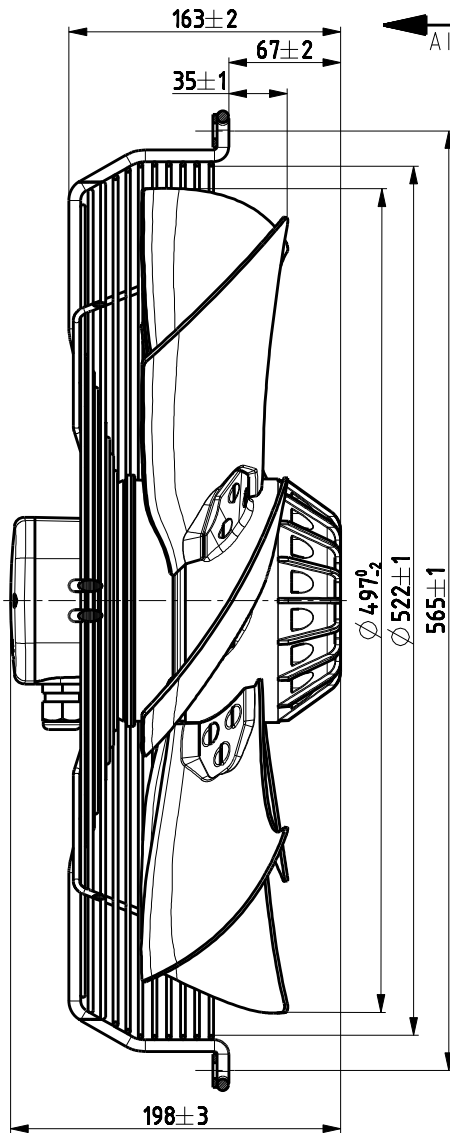

SUCKING
 AIRFLOW DIRECTION
 SMER ZRAKA

Standardna vezava je TRIKOT Δ
 V primeru vezave ZVEZDA γ
 glej nalepko v pokrovu
 Standard connection scheme is DELTA Δ
 If required STAR γ see the
 connection diagram in the cover

NIETOLERIRANE MERE
 INTOLERANCES DIM.

ISO 2768-m
 POVRŠINSKA OBD.
 SURFACE TEXTURE

ST.	ST.SPR.	DATAUM	PODPIS
1	235/10	27-Avg-2010	Uroš K.

MERILO/FORMAT
 33:100 / A3

MATERIAL

KODA:	REV:
0313-4-1148	0313-4-1148