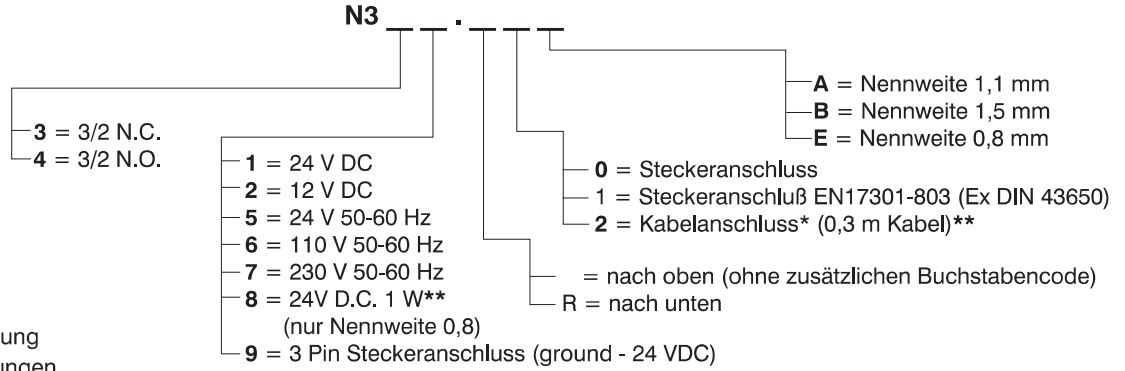

Bestellcode - Schlüssel

** = ohne "UL" Zulassung für diese Ausführungen

Mögliche Varianten siehe vorherige Seite

* = nur in 24VDC, 2,3 Watt

Steckeranschluss

Gewicht 36 g

Steckeranschluß EN17301-803 (Ex DIN 43650)

Gewicht 36 g

Kabelanschluss * (0,3 m Kabel)

Gewicht 38 g

Steckeranschluss 3 polig GND

Gewicht 38 g

2