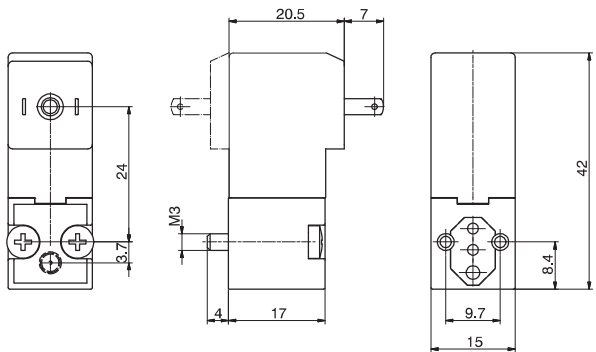

Bestellcode - Schlüssel

** = ohne "UL" Zulassung für diese Ausführungen

Mögliche Varianten siehe vorherige Seite

* = nur in 24VDC, 2,3 Watt

Steckeranschluss

Gewicht 36 g

Steckeranschluß EN17301-803 (Ex DIN 43650)

Gewicht 36 g

Kabelanschluss * (0,3 m Kabel)

Gewicht 38 g

Steckeranschluss 3 polig GND

Gewicht 38 g

2