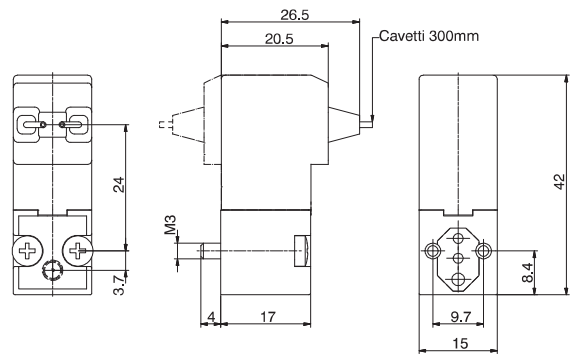

Bestellcode - Schlüssel

** = ohne "UL" Zulassung für diese Ausführungen

Mögliche Varianten siehe vorherige Seite

* = nur in 24VDC, 2,3 Watt

Steckeranschluss

Gewicht 36 g

Steckeranschluß EN17301-803 (Ex DIN 43650)

Gewicht 36 g

Kabelanschluss * (0,3 m Kabel)

Gewicht 38 g

Steckeranschluss 3 polig GND

Gewicht 38 g

2