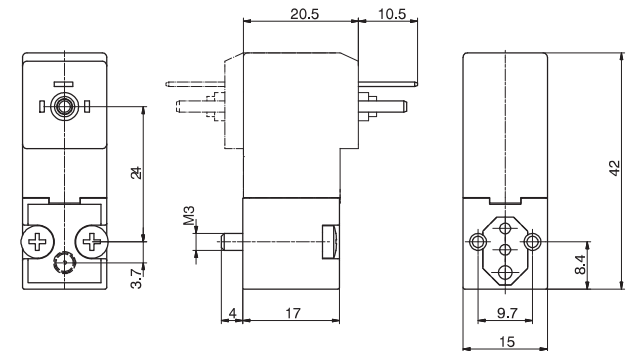

Bestellcode - Schlüssel

** = ohne "UL" Zulassung für diese Ausführungen

Mögliche Varianten siehe vorherige Seite

* = nur in 24VDC, 2,3 Watt

Steckeranschluss

Gewicht 36 g

Steckeranschluß EN17301-803 (Ex DIN 43650)

Gewicht 36 g

Kabelanschluss * (0,3 m Kabel)

Gewicht 38 g

Steckeranschluss 3 polig GND

Gewicht 38 g

2