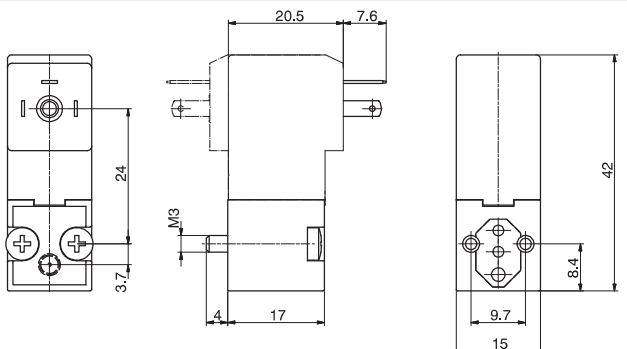

Bestellcode - Schlüssel

** = ohne "UL" Zulassung für diese Ausführungen

Mögliche Varianten siehe vorherige Seite

* = nur in 24VDC, 2,3 Watt

Steckeranschluss

Gewicht 36 g

Steckeranschluß EN17301-803 (Ex DIN 43650)

Gewicht 36 g

Kabelanschluss * (0,3 m Kabel)

Gewicht 38 g

Steckeranschluss 3 polig GND

Gewicht 38 g

2